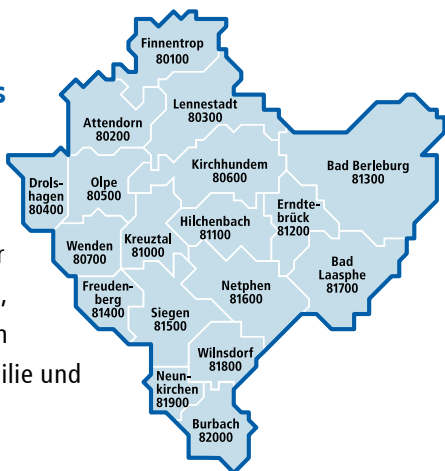

*Fahren,
erleben,
genießen!*

Das 60plusAbo der VGWS – immer und überall dabei!

Ihre Vorteile auf einen Blick:

- ab 37,20 Euro/Monat besonders günstig unterwegs – für alle Menschen ab 60 Jahre
- gilt montags bis freitags ab 8 Uhr und am Wochenende sowie an Feiertagen ganztags ohne zeitliche Einschränkung in allen Bussen und Bahnen im VGWS-Binnennetz
- bequeme monatliche Lieferung nach Hause
- attraktive Vergünstigungen bei Vorlage eines gültigen 60plusAbo-Tickets

Ausführliche Informationen zum 60plusAbo erhalten Sie in den VGWS-Verkaufsstellen und im Internet unter www.vgws.de.

GÜNSTIG FÜR ALLE AB 60!

Große Mobilität zum kleinen Preis

Das 60plusAbo gilt im gesamten Binnennetz der VGWS und ist damit ideal für tägliche Besorgungen, Ausflüge in die Region oder Besuche bei Familie und Freunden.

Westfalen-Süd GmbH
Marienhütte 2
57080 Siegen

Die Nahverkehrs Auskunft
ZWS INFOLINE
im Drei-Länder-Eck
(0 180 3) **50 40 30** *
*0,09 EUR/Min, aus dem Festnetz, Mobilfunk max. 0,42 EUR/Min.

Ihre Tarif- und Fahrplanauskunft für Bus&Bahn in der Region montags–freitags von 6.00 bis 20.00 Uhr (außerhalb dieser Zeiten sprechender Fahrplan)