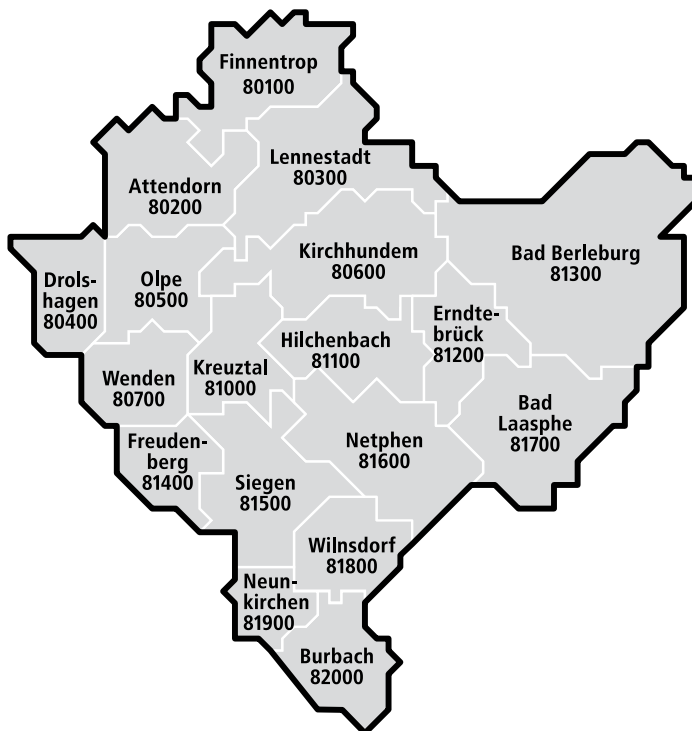

# Anlage 1

## Übersicht Kooperationsraum Westfalen-Süd (Binnennetz = Tarifzonennummer 80000)

Anlage 1