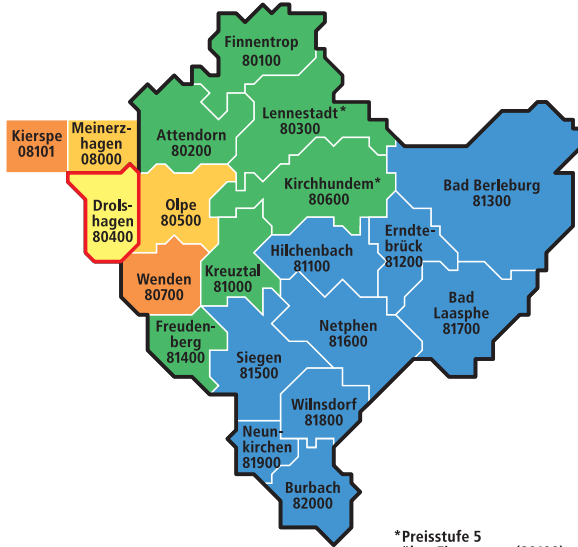

# Drolshagen

Fahrten in die Region

Kurzstreckentarif

\*Preisstufe 5 über Finnentrop (80100)

- Preisstufe 1
- Preisstufe 2
- Preisstufe 3
- Preisstufe 4
- Preisstufe 5

Drolshagen