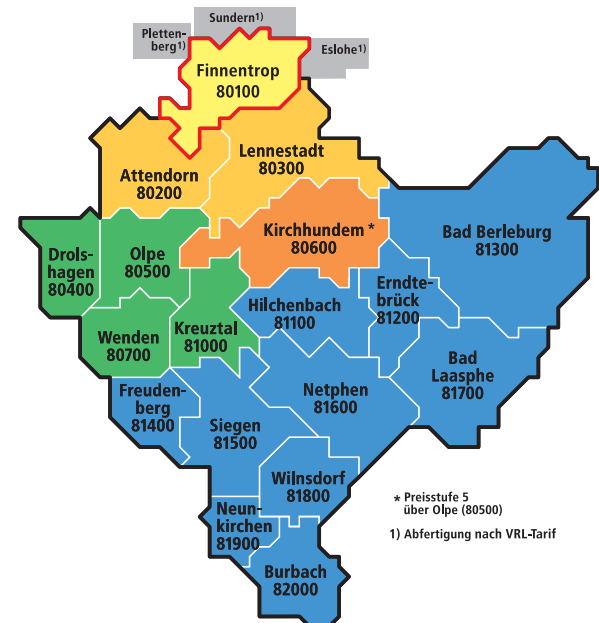

Finnentrop

Kurzstreckentarif

Fahrten in die Region

* Preisstufe 5 über Olpe (80500)
1) Abfertigung nach VRL-Tarif

Zwischen den Tarifwaben 80112 und 80113 bzw. 80114 gilt im Direktverkehr die Preisstufe K 1/2.

Finnentrop

- Preisstufe 1
- Preisstufe 2
- Preisstufe 3
- Preisstufe 4
- Preisstufe 5