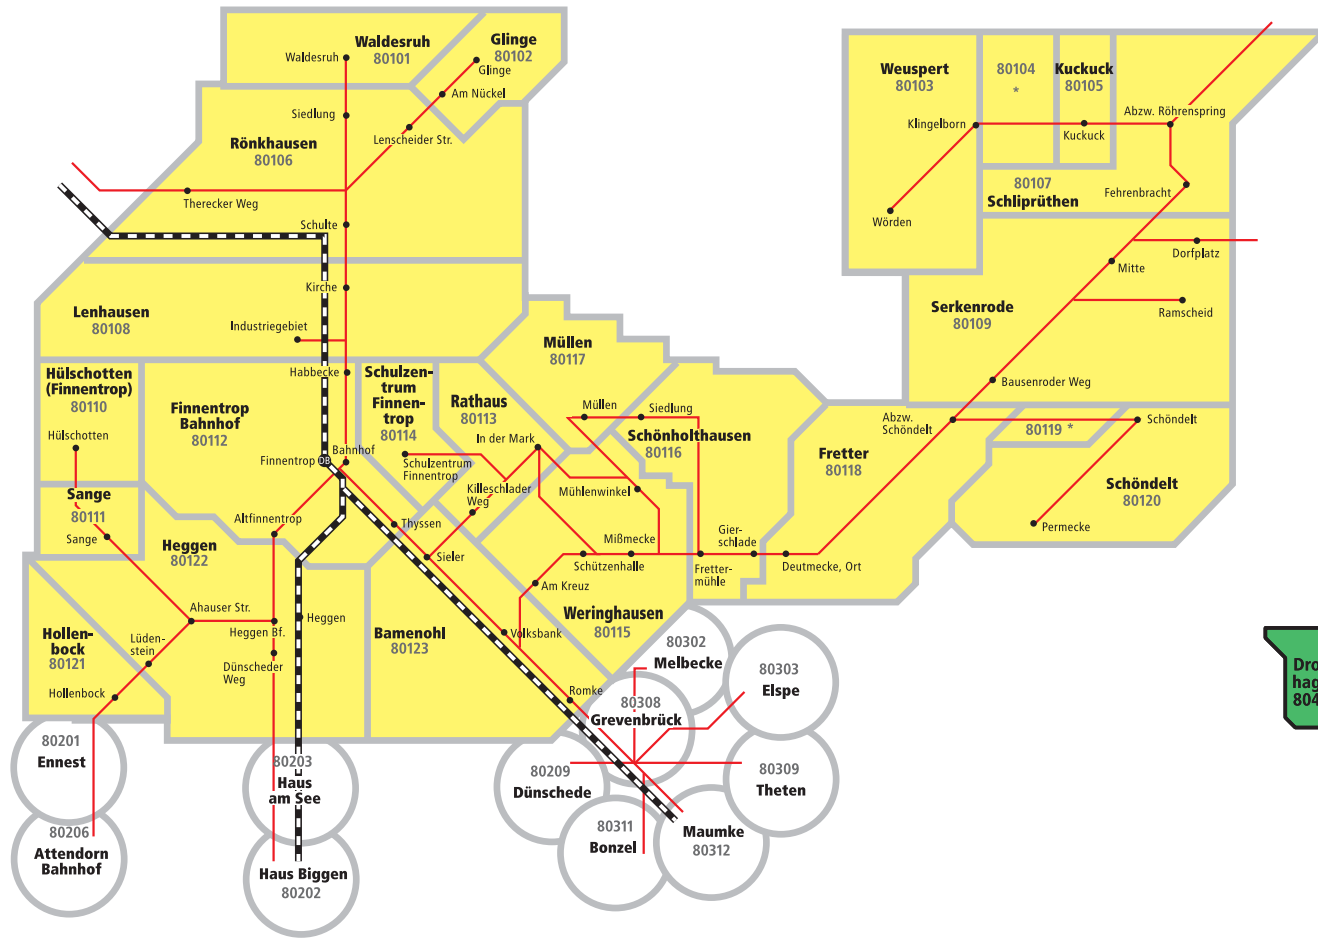

Finnentrop

Kurzstreckentarif

Fahrten in die Region

* Preisstufe 5 über Olpe (80500)
1) Abfertigung nach VRL-Tarif

Zwischen den Tarifwaben 80112 und 80113 bzw. 80114 gilt im Direktverkehr die Preisstufe K 1/2.

Finnentrop

- Preisstufe 1
- Preisstufe 2
- Preisstufe 3
- Preisstufe 4
- Preisstufe 5