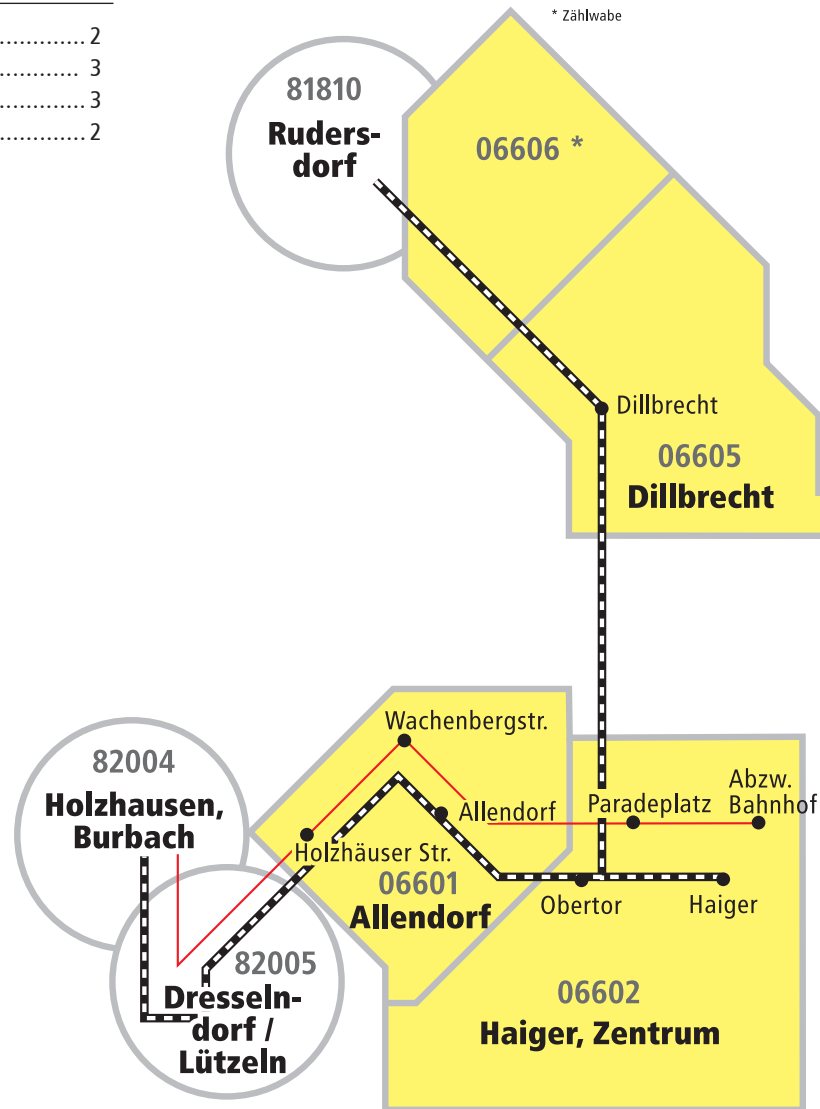

Haiger

Kurzstreckentarif
nur im Nachbarortsverkehr

von **Haiger** (06600) Preisstufe
nach

Burbach	(82000)	2
Neunkirchen	(81900)	3
Siegen (direkt)	(81500)	3
Wilnsdorf	(81800)	2

Haiger