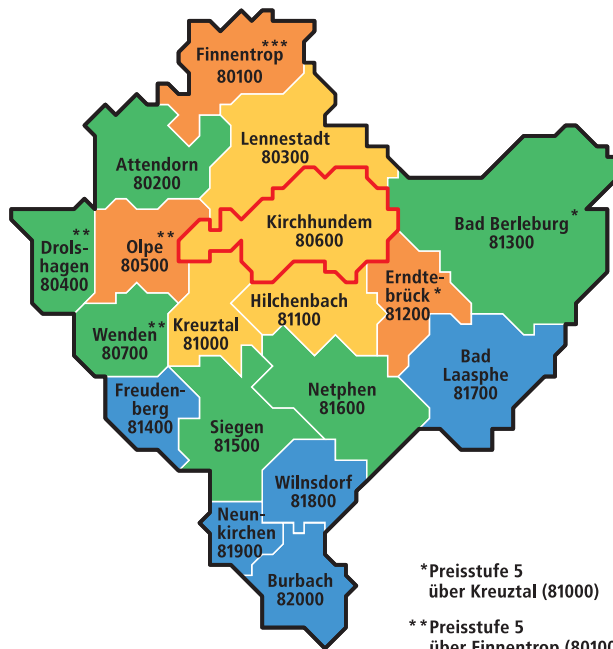

Kirchhundem

Fahrten in die Region

Kurzstreckentarif

- Preisstufe 1
- Preisstufe 2
- Preisstufe 3
- Preisstufe 4
- Preisstufe 5

- *Preisstufe 5 über Kreuztal (81000)
- **Preisstufe 5 über Finnentrop (80100)
- ***Preisstufe 5 über Olpe (80500)