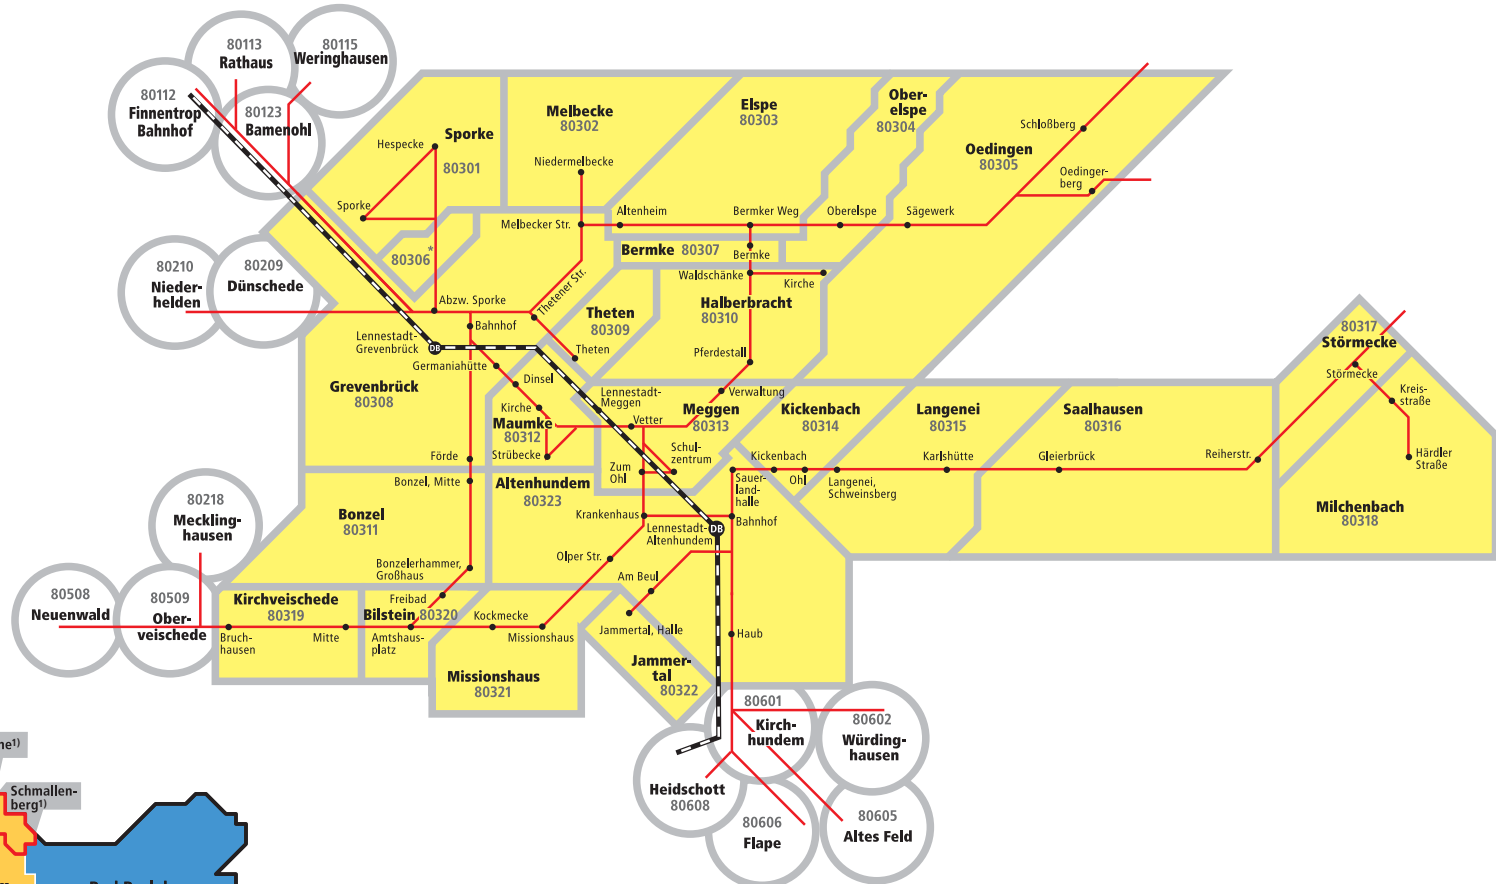

Lennestadt

Fahrten in die Region

Kurzstreckentarif

* Preisstufe 5 über Kreuztal (81000)
 ** Preisstufe 5 über Finnentrop (80100)
 1) Abfertigung nach VRL-Tarif

- Preisstufe 1
- Preisstufe 2
- Preisstufe 4
- Preisstufe 5

Lennestadt