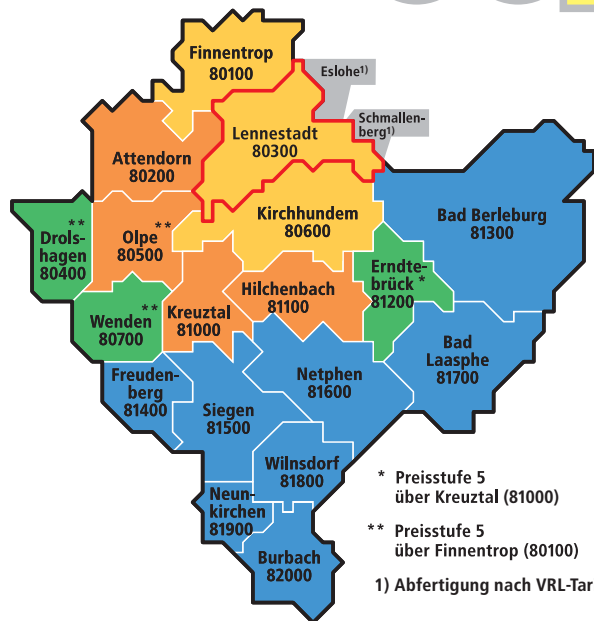

Lennestadt

Fahrten in die Region

Kurzstreckentarif

* Preisstufe 5 über Kreuztal (81000)
 ** Preisstufe 5 über Finnentrop (80100)
 1) Abfertigung nach VRL-Tarif

- Preisstufe 1
- Preisstufe 2
- Preisstufe 4
- Preisstufe 5

Lennestadt