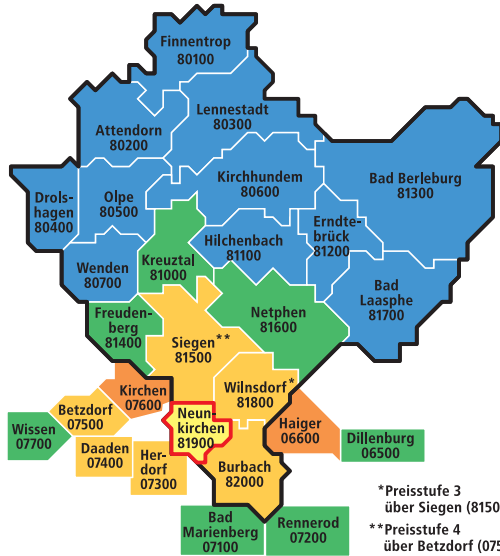

# Neunkirchen

Fahrten in die Region

Kurzstreckentarif

\*Preisstufe 3 über Siegen (81500)  
 \*\*Preisstufe 4 über Betzdorf (07500) oder Haiger (06600)

- Preisstufe 1
- Preisstufe 2
- Preisstufe 3
- Preisstufe 4
- Preisstufe 5