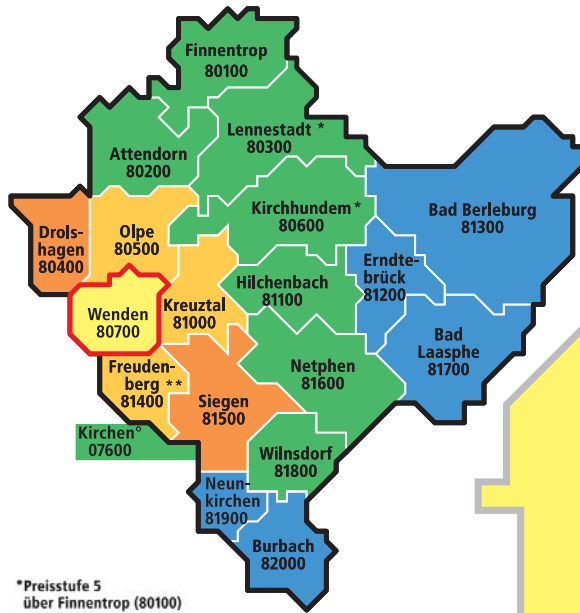

Wenden

Fahrten in die Region

Kurzstreckentarif

*Preisstufe 5 über Finnentrop (80100)
 **Preisstufe 4 über Siegen (81500)
 °nur über Freudenberg (81400)

- Preisstufe 1
- Preisstufe 2
- Preisstufe 4
- Preisstufe 5

Wenden