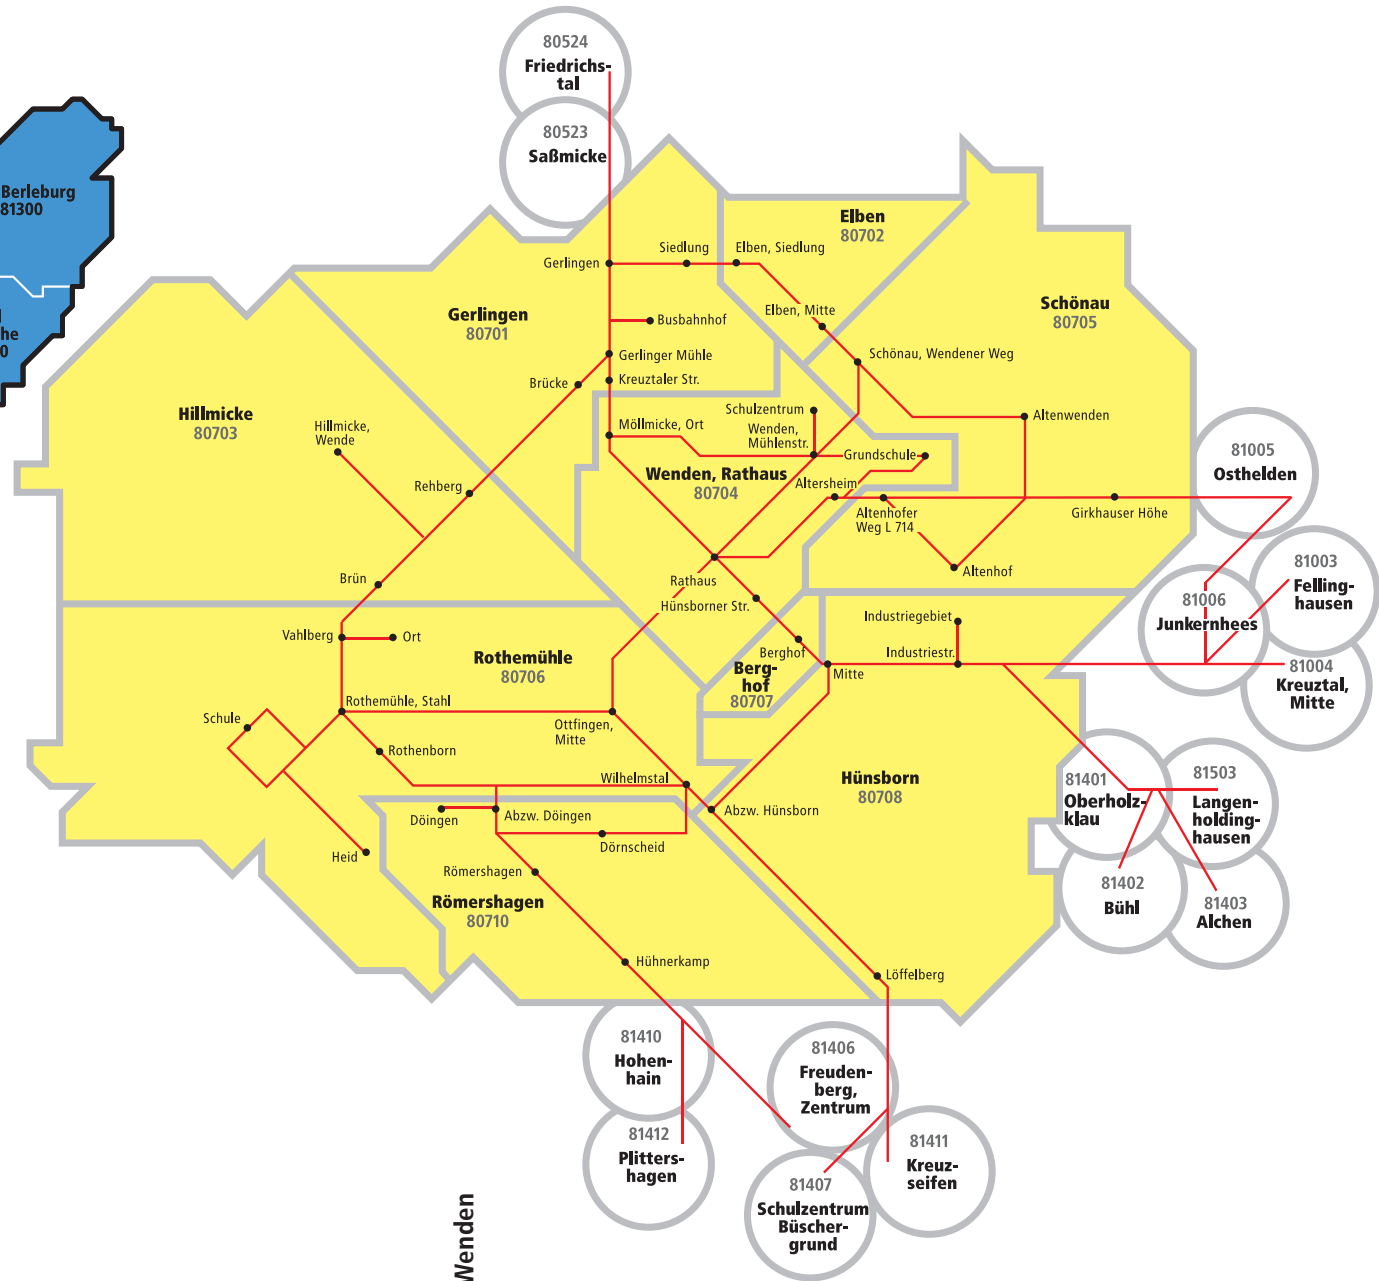

Wenden

Fahrten in die Region

Kurzstreckentarif

*Preisstufe 5 über Finnentrop (80100)
 **Preisstufe 4 über Siegen (81500)
 °nur über Freudenberg (81400)

- Preisstufe 1
- Preisstufe 2
- Preisstufe 4
- Preisstufe 5

Wenden