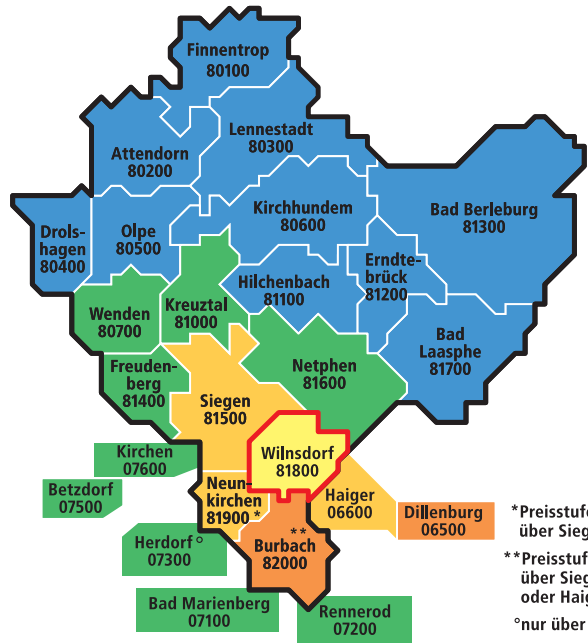

# Wilnsdorf

## Fahrten in die Region

## Kurzstreckentarif

\*Preisstufe 3 über Siegen (81500)  
 \*\*Preisstufe 4 über Siegen (81500) oder Haiger (06600)  
 °nur über Neunkirchen (81900)

- Preisstufe 1
- Preisstufe 2
- Preisstufe 3
- Preisstufe 4
- Preisstufe 5

Wilnsdorf